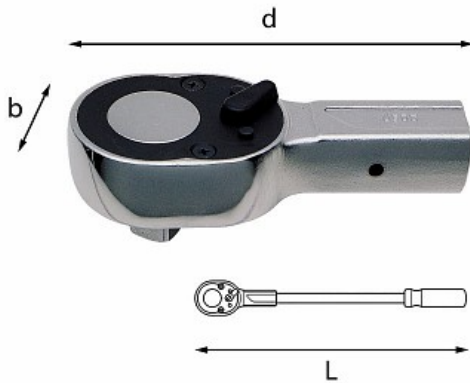

CRICCHETTO REVERSIBILE

237 3/4 SI

ISO 3315

- Modello a 30 denti da utilizzare in abbinamento all'asta di manovra 237 3/4" PR
- Corpo in acciaio speciale altamente legato al Cromo Vanadio
- Esecuzione cromata e fosfatata

Dettagli famiglia

Codice	L mm	b mm	Numero denti	H mm	Q.tà x conf.	Prezzo listino
U02370403	530	70	165	55	1	€ 164.00

Stanley Black & Decker Italia S.r.l.

Sede legale: Via Energy Park 6 - 20871 Vimercate (MB)
 Sede operativa: Via Volta 3 - 21020 Monvalle (VA) Italia
 Partita IVA e C.F.: 03225990138